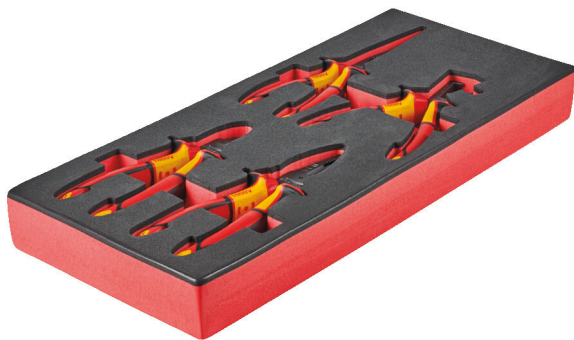

## Milwaukee Pihtisarja 1000 V VDE 4 osaa

VDE-sertifioidut käsityökalut (DIN EN/IEC 60900). Testattu 10 000 V asti ja taattu 1000 V asti.

Testattu jopa -40°C asteessa

Teräksiset terät on vahvistettu ja temperoitu parhaan kestävyuden takaamiseksi. Harmaa titaani-pintakäsittely tekee teristä heijastamattomat ja korroosionkestävät

Induktiokarkaistut reunat lisäävät kestävyyttä

Optimaalinen voimansiirto ja parannettu vipuvaikutus helpottavat katkaisemista

Ergonominen Softgrip-kahva on mukava työskennellessä

Tuotekoodi	4932493250
Sarja sisältää	VDE-sivuleikkurit 160 mm, pitkät VDE
Tuotemerkki	KENT
Myyntiyksikkö	KPL
Hinta	221,14 €

- VDE-sertifioidut käsityökalut (DIN EN/IEC 60900). Testattu 10 000 V asti ja taattu 1000 V asti. Testattu jopa -40°C asteessa
- Teräksiset terät on vahvistettu ja temperoitu parhaan kestävyuden takaamiseksi. Harmaa titaani-pintakäsittely tekee teristä heijastamattomat ja korroosionkestävät
- Induktiokarkaistut reunat lisäävät kestävyyttä
- Optimaalinen voimansiirto ja parannettu vipuvaikutus helpottavat katkaisemista
- Ergonominen Softgrip-kahva on mukava työskennellessä