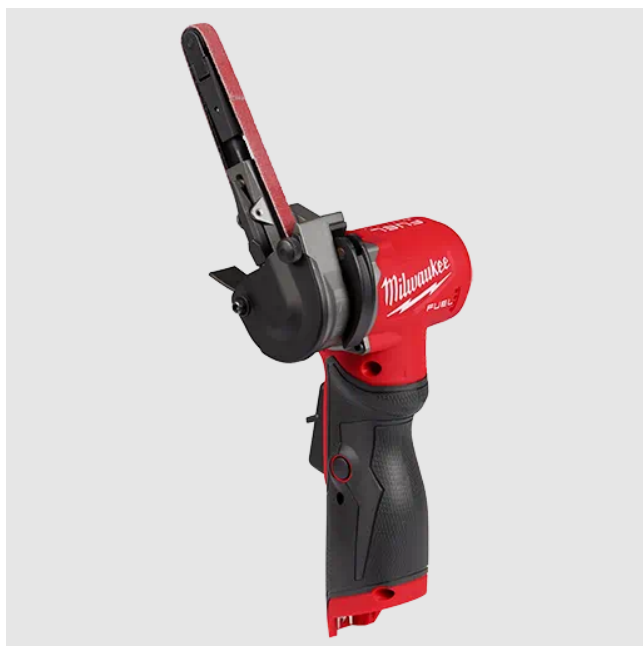

# Milwaukee M12FBFL10/0 Nauhahiomakone 10x330

M12 FUEL™ 10 mm -nauhaviilla tuottaa jopa 14 500 rpm. 2 nopeustilaa ja portaatonnopeudensäätö. Käänteinen tila antaa käyttäjän valita hiomanauhan suunnan. 360°työkaluton pään säätö mahdollistaa parhaan säädettävyyden eri työympäristöihin ja tekeetyökalusta kompaktin säilytystä varten. Kaksitoimintoinen turvakytkin lukitustoiminnoilla. Työkaluton hiomanauhan vaihto. Paino akun kanssa 1,3 kg (M12 B4 -akulla). Toimitetaan pahvilaatikossa (ilman akkuja ja laturia).

|                        |            |
|------------------------|------------|
| Tuotekoodi             | 4933480958 |
| Terän leveys           | 10 mm      |
| Järjestelmä            | M12        |
| Voltit (V)             | 12         |
| Paino akun kanssa (kg) | 1,3        |
| Tuotemerkki            | Milwaukee  |
| Myyntiyksikkö          | KPL        |
| Hinta                  | 301,20 €   |