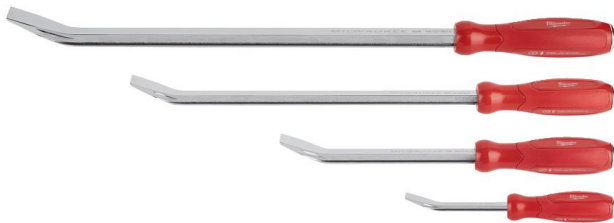

## Milwaukee vääntörautasetti 4 osaa

I-Beam-suunnittelu lisää vääntövoimaa jopa 40 %

Kokometallinen ydin parantaa kestävyyttä

Vasarointia kestävä pää parantaa vipuvaikutusta ahtaissa ja hankalissa tiloissa työskennellessä

Mukava kolmisivuinen kahva parantaa otetta

Kromipinnoite parantaa kestävyyttä

Kaareva sorkan muotoilu vähentää vaurioita nautoja vedettäessä

Tuotekoodi 48229214

Sarja sisältää 200 mm - 300 mm - 450 mm - 600 mm

Tuotemerkki Milwaukee

Myyntiyksikkö PAK

Hinta 126,63 €

- I-Beam-suunnittelu lisää vääntövoimaa jopa 40 %
- Kokometallinen ydin parantaa kestävyyttä
- Vasarointia kestävä pää parantaa vipuvaikutusta ahtaissa ja hankalissa tiloissa työskennellessä
- Mukava kolmisivuinen kahva parantaa otetta
- Kromipinnoite parantaa kestävyyttä
- Kaareva sorkan muotoilu vähentää vaurioita nautoja vedettäessä