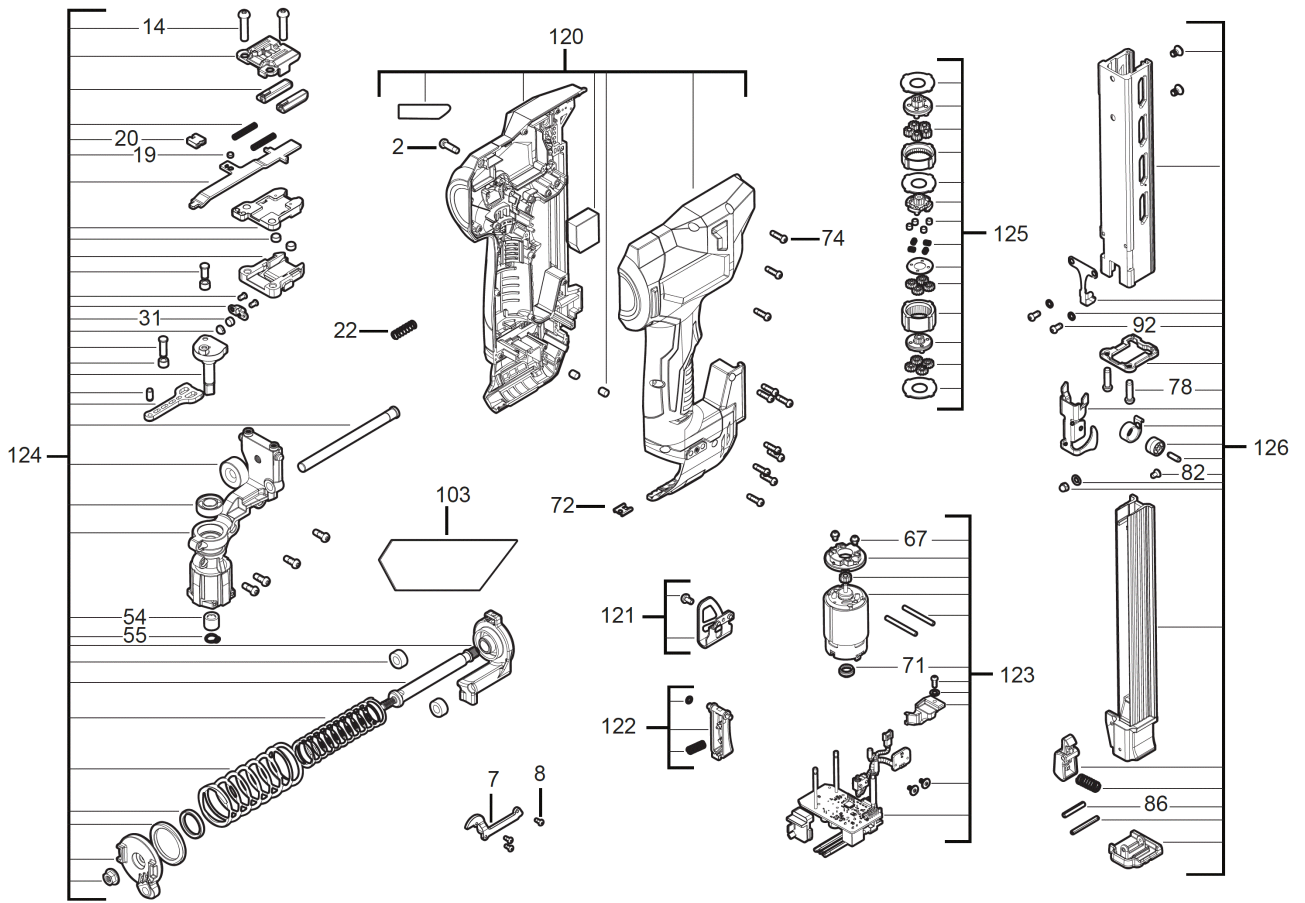

M12BCST-0 M12 BRUSHED CABLE STAPLER XXX

4933480488 - M12BCST-0 - 4000491315

Position	Quantity	Description	Part number	EAN
0002	1	SCREW	4931473085	4058546333874
0007	1	COVER	4931480723	4058546427382
0008	3	SCREW	4931480724	4058546427399
0014	2	SCREW	4931480725	4058546427405
0019	1	MAGNET	4931480726	4058546427412
0020	1	MAGNETIC HOLDER	4931480727	4058546427429
0022	1	SPRING	4931480728	4058546427436
0031	1	MAGNET	4931466798	4058546280154
0054	1	NEEDLE BEARING	4931435696	4002395864492
0055	1	RETAINING RING	4931480729	4058546427443
0067	2	SCREW	4931461932	4058546230326
0071	1	SEAL	4931480730	4058546427450
0072	1	CONNECTOR	4931436292	4002395252909
0074	11	SCREW	660570005	4002395827329
0078	2	SCREW	4931435661	4002395863655
0082	1	SCREW	4931480731	4058546427467
0086	1	PIN	4931480732	4058546427474
0092	2	SCREW	4931465279	4058546233792
0103	1	RATING PLATE	4931480733	4058546427481
0120	1	HOUSING	4931480734	4058546427498
0121	1	HOOK	4931480735	4058546427504
0122	1	TRIGGER	4931480736	4058546427511
0123	1	ELECTRONIC	4931480737	4058546427528
0124	1	SERVICE SET	4931480738	4058546427535
0125	1	GEAR BOX ASSY	4931480739	4058546427542
0126	1	MAGAZINE	4931480740	4058546427559